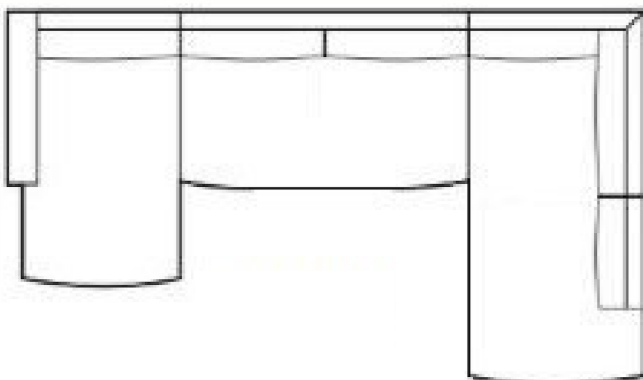

Basic Bestsellers Oversigt

Sovemål på alle modeller: 140x200

3 Personers.....4.999,-.

D: 95 x L: 223

VENSTREVENDT

HØJREVENDT

Chaiselongsofa.....5.999,-.

L: 223 x D: 163

Openendsofa.....7.999,-.

L: 230 x B: 203

U-Sofa.....9.999,-.

L: 301 x B: 203 cm