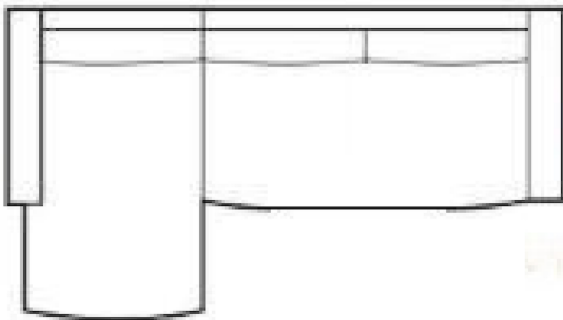

Basic Bestsellers Oversigt

Sovemål på alle modeller: 140x200

3 Personers.....4.999,-.

D: 95 x L: 223

VENSTREVENDT

HØJREVENDT

Chaiselongsofa.....5.999,-.

L: 223 x D: 163

Openendsofa.....7.999,-.

L: 230 x B: 203

U-Sofa.....9.999,-.

L: 301 x B: 203 cm