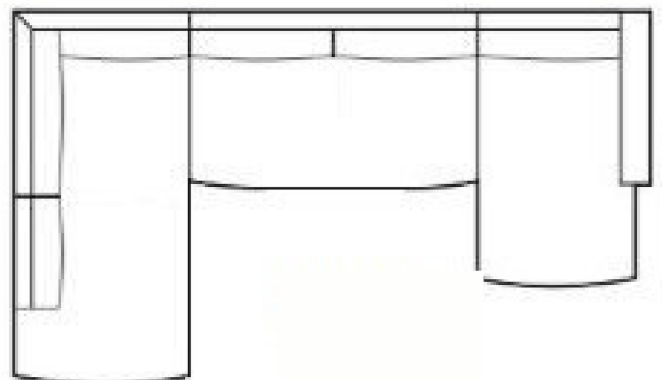

Basic Bestsellers Oversigt

Sovemål på alle modeller: 140x200

3 Personers.....4.999,-.

D: 95 x L: 223

VENSTREVENDT

HØJREVENDT

Chaiselongsofa.....5.999,-.

L: 223 x D: 163

Openendsofa.....7.999,-.

L: 230 x B: 203

U-Sofa.....9.999,-.

L: 301 x B: 203 cm