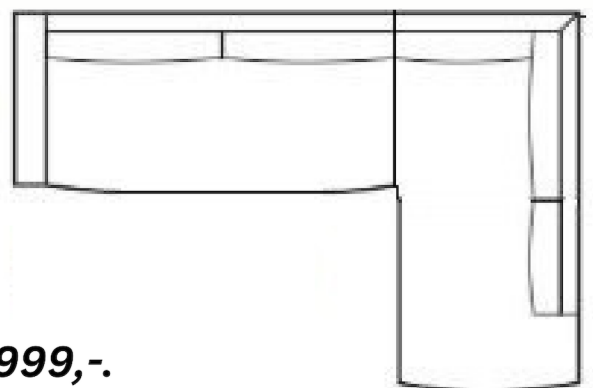

Basic Bestsellers Oversigt

Sovemål på alle modeller: 140x200

3 Personers.....4.999,-.

D: 95 x L: 223

VENSTREVENDT

HØJREVENDT

Chaiselongsofa.....5.999,-.

L: 223 x D: 163

Openendsofa.....7.999,-.

L: 230 x B: 203

U-Sofa.....9.999,-.

L: 301 x B: 203 cm