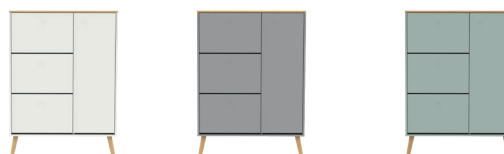

1655 Shoe cabinet 3F 1D
W:94,5 x D:24,5 x H:128 cm

White/Oak - 450   Cool grey/Oak - 512   Sage green/Oak - 576

1631 Hanger
W:79 x D:27 x H:120 cm

1630 Mirror
Ø: 70 x D:2 cm

1642 Bench 2D
W:79 x D:37 x H:48 cm