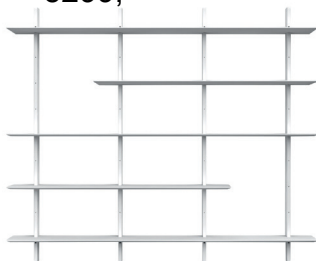

4101

Shelf 4/5

W:224 x D:25 x H:190 cm

5299,-