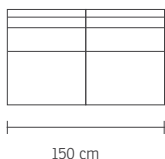

Alle mål oppgis i cm.

MELBY SOFA

Moduler

		Tekstil 0/1	Tekstil 2	Tekstil 3	Tekstil 4	Prime	Trend	Elite
Varenr:		F1	F2	F3	F4	P3	T3	E3
N001-A1L (1,2,5,6,7) LSF	Arm 1,2,A ⁽⁵⁾ ,B ⁽⁶⁾ ,C ⁽⁷⁾ VSFF	1200	1200	1300	1400	1500	1600	1700
N001-A1R (1,2,5,6,7) HSFF	Arm 1,2, A ⁽⁵⁾ ,B ⁽⁶⁾ ,C ⁽⁷⁾ HSFF	1200	1200	1300	1400	1500	1600	1700
N001-A2S (1,2,5,6,7) Par	Arm 1,2, A ⁽⁵⁾ ,B ⁽⁶⁾ ,C ⁽⁷⁾ Par	2400	2400	2600	2800	3000	3200	3400
N001050	Hjørnemodul	4400	4700	5100	5800	6100	6900	7000
N001060	Long seat	6200	6600	6900	7800	8000	8900	9100
N0010301	3 seter uten armer	9399	9999	10599	11799	12199	13699	13799
N001D301	3 seter duo uten armer	9399	9999	10599	11799	12199	13699	13799
N0010201	2 seter uten armer	6199	6599	6999	7899	8099	9099	9199
N0010251	2,5 seter uten armer	7099	7499	7899	8799	9199	10199	10299
N0010101	1 seter uten armer	3399	3599	3799	4199	4399	4799	4899
N001PALL	Pall	2999	3199	3299	3699	3799	4199	4299
N00170L	Open end vsff	5300	5600	5900	6700	6900	7700	7800
N00170R	Open end hsff	5300	5600	5900	6700	6900	7700	7800
N001Neck	Nakkkepute	1099	1399	1699	1899	1899	2199	2499

Moduler uten arm

Stol modul

2 seter modul

2,5 seter modul

3 seter modul

3 seter (duo puter) modul

Hjørnemodul

Longseat modul

Pall

Nakkepute

Open end

Sittehøyde: 44 cm | Total høyde: 80 cm | Sittedybde: 50 el 53 cm

NB. Moduler uten arm kan kobles/festes mot et hjørne, arm eller Sjeselong modul. Moduler uten arm kan kobles sammen ved bestilling av ekstra ben og beslag.