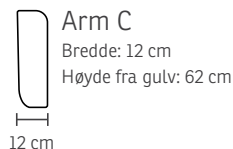

MELBY SOFA

Moduler

		Tekstil 0/1	Tekstil 2	Tekstil 3	Tekstil 4	Prime	Trend	Elite
Varenr:		F1	F2	F3	F4	P3	T3	E3
N001-A1L (1,2,5,6,7) LSF	Arm 1,2,A⁽⁵⁾,B⁽⁶⁾,C⁽⁷⁾ VSFF	1200	1200	1300	1400	1500	1600	1700
N001-A1R (1,2,5,6,7) HSFF	Arm 1,2, A⁽⁵⁾,B⁽⁶⁾,C⁽⁷⁾ HSFF	1200	1200	1300	1400	1500	1600	1700
N001-A2S (1,2,5,6,7) Par	Arm 1,2, A⁽⁵⁾,B⁽⁶⁾,C⁽⁷⁾ Par	2400	2400	2600	2800	3000	3200	3400
N001050	Hjørnemodul	4400	4700	5100	5800	6100	6900	7000
N001060	Long seat	6200	6600	6900	7800	8000	8900	9100
N0010301	3 seter uten armer	9399	9999	10599	11799	12199	13699	13799
N001D301	3 seter duo uten armer	9399	9999	10599	11799	12199	13699	13799
N0010201	2 seter uten armer	6199	6599	6999	7899	8099	9099	9199
N0010251	2,5 seter uten armer	7099	7499	7899	8799	9199	10199	10299
N0010101	1 seter uten armer	3399	3599	3799	4199	4399	4799	4899
N001PALL	Pall	2999	3199	3299	3699	3799	4199	4299
N00170L	Open end vsff	5300	5600	5900	6700	6900	7700	7800
N00170R	Open end hsff	5300	5600	5900	6700	6900	7700	7800
N001Neck	Nakkkepute	1099	1399	1699	1899	1899	2199	2499