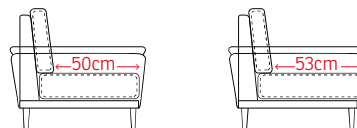

Velg arm:

Arm 1 Arm 2 Arm B (6) Arm C (7)

Velg 2 sittedybder:

Standard Comfort: 50 cm Comfort Plus: 53 cm

Velg ben:

Alu Blank Alu Sort

Forslag til oppsett

<p>1 seter m/arm</p> <p>Arm 1: 88 Arm 2: 70 Arm B: 98 Arm C: 84</p>	<p>2 seter m/arm</p> <p>Arm 1: 148 Arm 2: 130 Arm B: 158 Arm C: 144</p>	<p>2,5 seter m/arm</p> <p>Arm 1: 178 Arm 2: 160 Arm B: 188 Arm C: 174</p>	<p>3 seter m/arm</p> <p>Arm 1: 208 Arm 2: 190 Arm B: 218 Arm C: 204</p>	<p>3 seter duo m/arm</p> <p>Arm 1: 208 Arm 2: 190 Arm B: 218 Arm C: 204</p>	<p>Long seat + 2 seter m/arm</p> <p>Arm 1: 208 Arm 2: 190 Arm B: 218 Arm C: 204</p>	<p>2-hjørne-2-longseat med arm</p> <p>Arm 1: 278 Arm 2: 269 Arm B: 283 Arm C: 276</p>	<p>2-hjørne 2,5 m/arm</p> <p>Arm 1: 218 Arm 2: 209 Arm B: 223 Arm C: 216</p>
<p>Long seat + 3 seter m/arm</p> <p>Arm 1: 268 Arm 2: 250 Arm B: 278 Arm C: 264</p>	<p>3-hjørne-2 seter m/arm</p> <p>Arm 1: 218 Arm 2: 209 Arm A: 221 Arm B: 223 Arm C: 216</p>	<p>3 duo m/arm- hjørne -Open end hsff</p> <p>Arm 1: 278 Arm 2: 269 Arm B: 283 Arm C: 276</p>	<p>Open ende vsff-hjørne -3 duo m/arm</p> <p>Arm 1: 278 Arm 2: 269 Arm B: 283 Arm C: 276</p>	<p>3 seter m/arm - hjørne- Open end hsff</p> <p>Arm 1: 278 Arm 2: 269 Arm B: 283 Arm C: 276</p>	<p>Open end Vsff- hjørne- 3 seter m/arm</p> <p>Arm 1: 278 Arm 2: 269 Arm B: 283 Arm C: 276</p>		

Pall

Nakkepute

Open end

Sittehøyde: 44 cm | Total høyde: 80 cm | Sittedybde: 50 el 53 cm

NB. Moduler uten arm kan kobles/festes mot et hjørne, arm eller Sjeselong modul. Moduler uten arm kan kobles sammen ved bestilling av ekstra ben og beslag.