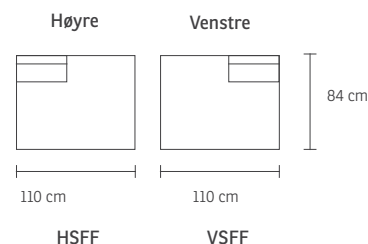

Alle mål oppgis i cm.

MELBY SOFA

Moduler

		Tekstil 0/1	Tekstil 2	Tekstil 3	Tekstil 4	Prime	Trend	Elite
Varenr:		F1	F2	F3	F4	P3	T3	E3
N001-A1L (1,2,5,6,7) LSF	Arm 1,2,A ⁽⁵⁾ ,B ⁽⁶⁾ ,C ⁽⁷⁾ VSFF	1200	1200	1300	1400	1500	1600	1700
N001-A1R (1,2,5,6,7) HSFF	Arm 1,2, A ⁽⁵⁾ ,B ⁽⁶⁾ ,C ⁽⁷⁾ HSFF	1200	1200	1300	1400	1500	1600	1700
N001-A2S (1,2,5,6,7) Par	Arm 1,2, A ⁽⁵⁾ ,B ⁽⁶⁾ ,C ⁽⁷⁾ Par	2400	2400	2600	2800	3000	3200	3400
N001050	Hjørnemodul	4400	4700	5100	5800	6100	6900	7000
N001060	Long seat	6200	6600	6900	7800	8000	8900	9100
N0010301	3 seter uten armer	9399	9999	10599	11799	12199	13699	13799
N001D301	3 seter duo uten armer	9399	9999	10599	11799	12199	13699	13799
N0010201	2 seter uten armer	6199	6599	6999	7899	8099	9099	9199
N0010251	2,5 seter uten armer	7099	7499	7899	8799	9199	10199	10299
N0010101	1 seter uten armer	3399	3599	3799	4199	4399	4799	4899
N001PALL	Pall	2999	3199	3299	3699	3799	4199	4299
N00170L	Open end vsff	5300	5600	5900	6700	6900	7700	7800
N00170R	Open end hsff	5300	5600	5900	6700	6900	7700	7800
N001Neck	Nakkkepute	1099	1399	1699	1899	1899	2199	2499

Moduler uten arm

Stol modul

2 seter modul

2,5 seter modul

3 seter modul

3 seter (duo puter) modul

Hjørnemodul

Longseat modul

Pall

Nakkepute

Open end

Sittehøyde: 44 cm | Total høyde: 80 cm | Sittedybde: 50 el 53 cm

NB. Moduler uten arm kan kobles/festes mot et hjørne, arm eller Sjeselong modul. Moduler uten arm kan kobles sammen ved bestilling av ekstra ben og beslag.