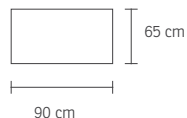

Alle mål oppgis i cm.

MELBY SOFA

Moduler

		Tekstil 0/1	Tekstil 2	Tekstil 3	Tekstil 4	Prime	Trend	Elite
Varenr:		F1	F2	F3	F4	P3	T3	E3
N001-A1L (1,2,5,6,7) LSF	Arm 1,2,A ⁽⁵⁾ ,B ⁽⁶⁾ ,C ⁽⁷⁾ VSFF	1200	1200	1300	1400	1500	1600	1700
N001-A1R (1,2,5,6,7) HSFF	Arm 1,2, A ⁽⁵⁾ ,B ⁽⁶⁾ ,C ⁽⁷⁾ HSFF	1200	1200	1300	1400	1500	1600	1700
N001-A2S (1,2,5,6,7) Par	Arm 1,2, A ⁽⁵⁾ ,B ⁽⁶⁾ ,C ⁽⁷⁾ Par	2400	2400	2600	2800	3000	3200	3400
N001050	Hjørnemodul	4400	4700	5100	5800	6100	6900	7000
N001060	Long seat	6200	6600	6900	7800	8000	8900	9100
N0010301	3 seter uten armer	9399	9999	10599	11799	12199	13699	13799
N001D301	3 seter duo uten armer	9399	9999	10599	11799	12199	13699	13799
N0010201	2 seter uten armer	6199	6599	6999	7899	8099	9099	9199
N0010251	2,5 seter uten armer	7099	7499	7899	8799	9199	10199	10299
N0010101	1 seter uten armer	3399	3599	3799	4199	4399	4799	4899
N001PALL	Pall	2999	3199	3299	3699	3799	4199	4299
N00170L	Open end vsff	5300	5600	5900	6700	6900	7700	7800
N00170R	Open end hsff	5300	5600	5900	6700	6900	7700	7800
N001Neck	Nakkkepute	1099	1399	1699	1899	1899	2199	2499

Moduler uten arm

Stol modul

2 seter modul

2,5 seter modul

3 seter modul

3 seter (duo puter) modul

Hjørnemodul

Longseat modul

Pall

Nakkepute

Open end

Sittehøyde: 44 cm | Total høyde: 80 cm | Sittedybde: 50 el 53 cm

NB. Moduler uten arm kan kobles/festes mot et hjørne, arm eller Sjeselong modul. Moduler uten arm kan kobles sammen ved bestilling av ekstra ben og beslag.