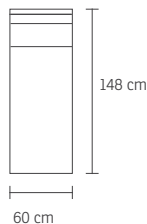

Alle mål oppgis i cm.

MELBY SOFA

Moduler

		Tekstil 0/1	Tekstil 2	Tekstil 3	Tekstil 4	Prime	Trend	Elite
Varenr:		F1	F2	F3	F4	P3	T3	E3
N001-A1L (1,2,5,6,7) LSF	Arm 1,2,A ⁽⁵⁾ ,B ⁽⁶⁾ ,C ⁽⁷⁾ VSFF	1200	1200	1300	1400	1500	1600	1700
N001-A1R (1,2,5,6,7) HSFF	Arm 1,2, A ⁽⁵⁾ ,B ⁽⁶⁾ ,C ⁽⁷⁾ HSFF	1200	1200	1300	1400	1500	1600	1700
N001-A2S (1,2,5,6,7) Par	Arm 1,2, A ⁽⁵⁾ ,B ⁽⁶⁾ ,C ⁽⁷⁾ Par	2400	2400	2600	2800	3000	3200	3400
N001050	Hjørnemodul	4400	4700	5100	5800	6100	6900	7000
N001060	Long seat	6200	6600	6900	7800	8000	8900	9100
N0010301	3 seter uten armer	9399	9999	10599	11799	12199	13699	13799
N001D301	3 seter duo uten armer	9399	9999	10599	11799	12199	13699	13799
N0010201	2 seter uten armer	6199	6599	6999	7899	8099	9099	9199
N0010251	2,5 seter uten armer	7099	7499	7899	8799	9199	10199	10299
N0010101	1 seter uten armer	3399	3599	3799	4199	4399	4799	4899
N001PALL	Pall	2999	3199	3299	3699	3799	4199	4299
N00170L	Open end vsff	5300	5600	5900	6700	6900	7700	7800
N00170R	Open end hsff	5300	5600	5900	6700	6900	7700	7800
N001Neck	Nakkkepute	1099	1399	1699	1899	1899	2199	2499

Moduler uten arm

Stol modul

2 seter modul

2,5 seter modul

3 seter modul

3 seter (duo puter) modul

Hjørnemodul

Longseat modul

Pall

Nakkepute

Open end

Sittehøyde: 44 cm | Total høyde: 80 cm | Sittedybde: 50 el 53 cm

NB. Moduler uten arm kan kobles/festes mot et hjørne, arm eller Sjeselong modul. Moduler uten arm kan kobles sammen ved bestilling av ekstra ben og beslag.