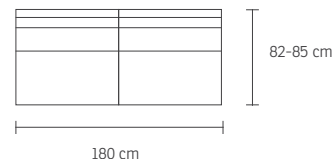

Alle mål oppgis i cm.

MELBY SOFA

Moduler

		Tekstil 0/1	Tekstil 2	Tekstil 3	Tekstil 4	Prime	Trend	Elite
Varenr:		F1	F2	F3	F4	P3	T3	E3
N001-A1L (1,2,5,6,7) LSF	Arm 1,2,A ⁽⁵⁾ ,B ⁽⁶⁾ ,C ⁽⁷⁾ VSFF	1200	1200	1300	1400	1500	1600	1700
N001-A1R (1,2,5,6,7) HSFF	Arm 1,2, A ⁽⁵⁾ ,B ⁽⁶⁾ ,C ⁽⁷⁾ HSFF	1200	1200	1300	1400	1500	1600	1700
N001-A2S (1,2,5,6,7) Par	Arm 1,2, A ⁽⁵⁾ ,B ⁽⁶⁾ ,C ⁽⁷⁾ Par	2400	2400	2600	2800	3000	3200	3400
N001050	Hjørnemodul	4400	4700	5100	5800	6100	6900	7000
N001060	Long seat	6200	6600	6900	7800	8000	8900	9100
N0010301	3 seter uten armer	9399	9999	10599	11799	12199	13699	13799
N001D301	3 seter duo uten armer	9399	9999	10599	11799	12199	13699	13799
N0010201	2 seter uten armer	6199	6599	6999	7899	8099	9099	9199
N0010251	2,5 seter uten armer	7099	7499	7899	8799	9199	10199	10299
N0010101	1 seter uten armer	3399	3599	3799	4199	4399	4799	4899
N001PALL	Pall	2999	3199	3299	3699	3799	4199	4299
N00170L	Open end vsff	5300	5600	5900	6700	6900	7700	7800
N00170R	Open end hsff	5300	5600	5900	6700	6900	7700	7800
N001Neck	Nakkkepute	1099	1399	1699	1899	1899	2199	2499

Moduler uten arm

Stol modul

2 seter modul

2,5 seter modul

3 seter modul

3 seter (duo puter) modul

Hjørnemodul

Longseat modul

Pall

Nakkepute

Open end

Sittehøyde: 44 cm | Total høyde: 80 cm | Sittedybde: 50 el 53 cm

NB. Moduler uten arm kan kobles/festes mot et hjørne, arm eller Sjeselong modul. Moduler uten arm kan kobles sammen ved bestilling av ekstra ben og beslag.