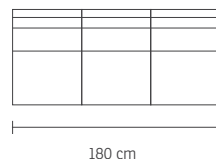

Alle mål oppgis i cm.

MELBY SOFA

Moduler

		Tekstil 0/1	Tekstil 2	Tekstil 3	Tekstil 4	Prime	Trend	Elite
Varenr:		F1	F2	F3	F4	P3	T3	E3
N001-A1L (1,2,5,6,7) LSF	Arm 1,2,A ⁽⁵⁾ ,B ⁽⁶⁾ ,C ⁽⁷⁾ VSFF	1200	1200	1300	1400	1500	1600	1700
N001-A1R (1,2,5,6,7) HSFF	Arm 1,2, A ⁽⁵⁾ ,B ⁽⁶⁾ ,C ⁽⁷⁾ HSFF	1200	1200	1300	1400	1500	1600	1700
N001-A2S (1,2,5,6,7) Par	Arm 1,2, A ⁽⁵⁾ ,B ⁽⁶⁾ ,C ⁽⁷⁾ Par	2400	2400	2600	2800	3000	3200	3400
N001050	Hjørnemodul	4400	4700	5100	5800	6100	6900	7000
N001060	Long seat	6200	6600	6900	7800	8000	8900	9100
N0010301	3 seter uten armer	9399	9999	10599	11799	12199	13699	13799
N001D301	3 seter duo uten armer	9399	9999	10599	11799	12199	13699	13799
N0010201	2 seter uten armer	6199	6599	6999	7899	8099	9099	9199
N0010251	2,5 seter uten armer	7099	7499	7899	8799	9199	10199	10299
N0010101	1 seter uten armer	3399	3599	3799	4199	4399	4799	4899
N001PALL	Pall	2999	3199	3299	3699	3799	4199	4299
N00170L	Open end vsff	5300	5600	5900	6700	6900	7700	7800
N00170R	Open end hsff	5300	5600	5900	6700	6900	7700	7800
N001Neck	Nakkkepute	1099	1399	1699	1899	1899	2199	2499

Moduler uten arm

Stol modul

2 seter modul

2,5 seter modul

3 seter modul

3 seter (duo puter) modul

Hjørnemodul

Longseat modul

Pall

Nakkepute

Open end

Sittehøyde: 44 cm | Total høyde: 80 cm | Sittedybde: 50 el 53 cm

NB. Moduler uten arm kan kobles/festes mot et hjørne, arm eller Sjeselong modul. Moduler uten arm kan kobles sammen ved bestilling av ekstra ben og beslag.