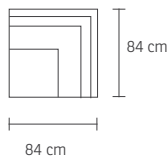

Alle mål oppgis i cm.

MELBY SOFA

Moduler

		Tekstil 0/1	Tekstil 2	Tekstil 3	Tekstil 4	Prime	Trend	Elite
Varenr:		F1	F2	F3	F4	P3	T3	E3
N001-A1L (1,2,5,6,7) LSF	Arm 1,2,A ⁽⁵⁾ ,B ⁽⁶⁾ ,C ⁽⁷⁾ VSFF	1200	1200	1300	1400	1500	1600	1700
N001-A1R (1,2,5,6,7) HSFF	Arm 1,2, A ⁽⁵⁾ ,B ⁽⁶⁾ ,C ⁽⁷⁾ HSFF	1200	1200	1300	1400	1500	1600	1700
N001-A2S (1,2,5,6,7) Par	Arm 1,2, A ⁽⁵⁾ ,B ⁽⁶⁾ ,C ⁽⁷⁾ Par	2400	2400	2600	2800	3000	3200	3400
N001050	Hjørnemodul	4400	4700	5100	5800	6100	6900	7000
N001060	Long seat	6200	6600	6900	7800	8000	8900	9100
N0010301	3 seter uten armer	9399	9999	10599	11799	12199	13699	13799
N001D301	3 seter duo uten armer	9399	9999	10599	11799	12199	13699	13799
N0010201	2 seter uten armer	6199	6599	6999	7899	8099	9099	9199
N0010251	2,5 seter uten armer	7099	7499	7899	8799	9199	10199	10299
N0010101	1 seter uten armer	3399	3599	3799	4199	4399	4799	4899
N001PALL	Pall	2999	3199	3299	3699	3799	4199	4299
N00170L	Open end vsff	5300	5600	5900	6700	6900	7700	7800
N00170R	Open end hsff	5300	5600	5900	6700	6900	7700	7800
N001Neck	Nakkkepute	1099	1399	1699	1899	1899	2199	2499

Moduler uten arm

Stol modul

2 seter modul

2,5 seter modul

3 seter modul

3 seter (duo puter) modul

Hjørnemodul

Longseat modul

Pall

Nakkepute

Open end

Sittehøyde: 44 cm | Total høyde: 80 cm | Sittedybde: 50 el 53 cm

NB. Moduler uten arm kan kobles/festes mot et hjørne, arm eller Sjeselong modul. Moduler uten arm kan kobles sammen ved bestilling av ekstra ben og beslag.