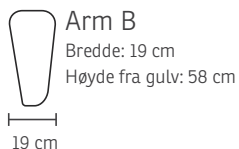

MELBY SOFA

Moduler

		Tekstil 0/1	Tekstil 2	Tekstil 3	Tekstil 4	Prime	Trend	Elite
Varenr:		F1	F2	F3	F4	P3	T3	E3
N001-A1L (1,2,5,6,7) LSF	Arm 1,2,A⁽⁵⁾,B⁽⁶⁾,C⁽⁷⁾ VSFF	1200	1200	1300	1400	1500	1600	1700
N001-A1R (1,2,5,6,7) HSFF	Arm 1,2, A⁽⁵⁾,B⁽⁶⁾,C⁽⁷⁾ HSFF	1200	1200	1300	1400	1500	1600	1700
N001-A2S (1,2,5,6,7) Par	Arm 1,2, A⁽⁵⁾,B⁽⁶⁾,C⁽⁷⁾ Par	2400	2400	2600	2800	3000	3200	3400
N001050	Hjørnemodul	4400	4700	5100	5800	6100	6900	7000
N001060	Long seat	6200	6600	6900	7800	8000	8900	9100
N0010301	3 seter uten armer	9399	9999	10599	11799	12199	13699	13799
N001D301	3 seter duo uten armer	9399	9999	10599	11799	12199	13699	13799
N0010201	2 seter uten armer	6199	6599	6999	7899	8099	9099	9199
N0010251	2,5 seter uten armer	7099	7499	7899	8799	9199	10199	10299
N0010101	1 seter uten armer	3399	3599	3799	4199	4399	4799	4899
N001PALL	Pall	2999	3199	3299	3699	3799	4199	4299
N00170L	Open end vsff	5300	5600	5900	6700	6900	7700	7800
N00170R	Open end hsff	5300	5600	5900	6700	6900	7700	7800
N001Neck	Nakkkepute	1099	1399	1699	1899	1899	2199	2499