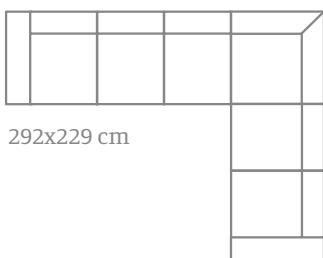

\*\*kun med ben H43 | \*disse moduler er ikke mulige med duntop | 45 kg waterlilly eller duntop: 5% tillæg

Forslag til modulopstillinger på bagsiden 

Mål er inkl. 15 cm arm

Original 01 / arm-F-H-arm

Chaiselong sofa

Fra **20.570,-**

262x148 cm

Original 02 / Z-D-G-arm

Relax sofa m/open end

Fra **28.160,-**

292x217 cm

Original 03 / arm-P-D-O-arm

Hjørnesofa

Fra **29.520,-**

292x229 cm

Original 04 / arm-F-D-Z3

Relax sofa m/open end

Fra **24.440,-**

261x220 cm

Original 05 / Z-D2-F-H2-arm

U-sofa

Fra **35.850,-**

352x236 cm

Original 06 / arm-P-arm + arm-O-arm

Sofasæt

Fra **26.920,-**

219x88 cm

156x88 cm