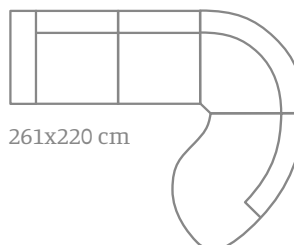

Fra **29.520,-**

292x229 cm

Original 04 / arm-F-D-Z3

Relax sofa m/open end

Fra **24.440,-**

261x220 cm

Original 05 / Z-D2-F-H2-arm

U-sofa

Fra **35.850,-**

352x236 cm

Original 06 / arm-P-arm + arm-O-arm

Sofasæt

Fra **26.920,-**

219x88 cm

156x88 cm

# PASSION LUX

Modul	Beskrivelse	Gr. 1	Gr. 2	Gr. 3	Gr. 4	Gr. 5	Gr. 6	Læder 60,65	Læder 80	Læder 70,71,85	Læder 90,95
J-J5-U6-W-W2 W3-W4	Armlæn	2600	2670	2790	3130	3160	3470	4340	4560	4740	5180
Y2*	Armlæn	3220	3290	3380	3720	3750	4120	4900	5150	5360	5830
U0	Dækplade	1640	1710	1800	1890	2020	2200	2760	2880	3010	3100
!	Beklædt ramme	1830	1830	1830	1830	1830	1830	2260	230	2420	2540
N	1 pers.	4280	4340	4560	4870	5180	5700	6540	6880	7160	7810
A	1 pers.	4960	5150	5430	5670	5950	6540	7940	8340	8710	9460
O	2 pers.	7660	7910	8370	8840	9210	10140	9800	10290	10760	11690
F	2,5 pers.	8710	8990	9360	9920	10540	11590	13020	13700	14290	15530
G	3 pers. m/2 puder	11590	11810	12680	13330	14010	15410	17760	18690	19530	20890
G2	3 pers. XL m/2 puder	12960	13390	14200	14730	15660	17210	19590	20650	21550	22690
T	Chaiselong	7500	7910	8250	8710	9080	9980	11940	12590	13110	14260
H	Chaiselong	8620	8990	9460	10080	10390	11440	12710	13390	13950	15160
H2	Chaiselong	8620	8990	9460	10080	10390	11440	12710	13390	13950	15160
H7	Chaiselong	9150	9610	9860	10260	11160	12830	-	-	-	-
Z	Relax H/V	8710	8990	9550	9980	10540	11590	13020	13700	14320	15530
D2	Hjørnemodul	9700	10140	10630	11010	11750	12930	14110	15190	15500	16830
Q2	Hjørnemodul	12900	13210	14040	14660	16370	18320	-	-	-	-
B	Puf	2050	2140	2200	2330	2420	2670	3350	3530	3690	4000
B1	Puf	4500	4650	4930	5080	5460	5980	7440	7870	8180	8930
B2	Puf	2510	2570	2670	2790	2880	3130	3910	4000	4150	4500
X	Nakkepude	870	900	930	960	990	1090	1430	1490	1580	1670
X12	Nakkepude	1270	1300	1330	1360	1400	1520	1830	1890	1980	2110
X6	Armbøjle	870	900	930	960	990	1090	1430	1490	1580	1670