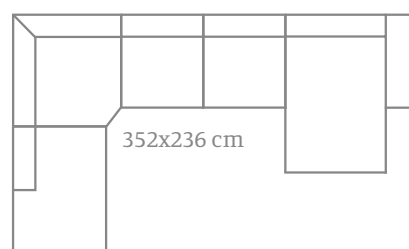

Fra **20.570,-**

262x148 cm

Original 02 / Z-D-G-arm

Relax sofa m/open end

Fra **28.160,-**

292x217 cm

Original 03 / arm-P-D-O-arm

Hjørnesofa

Fra **29.520,-**

292x229 cm

Original 04 / arm-F-D-Z3

Relax sofa m/open end

Fra **24.440,-**

261x220 cm

Original 05 / Z-D2-F-H2-arm

U-sofa

Fra **35.850,-**

352x236 cm

Original 06 / arm-P-arm + arm-O-arm

Sofasæt

Fra **26.920,-**

219x88 cm

156x88 cm