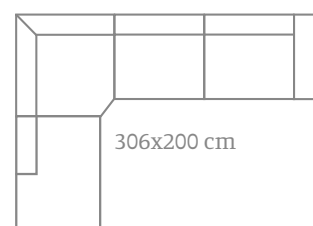

## Forslag til modulopstillinger

Lux 01 / arm-G2-H7-arm  
Chaiselong sofa

Fra 27.310,-

Lux 02 / arm-F-Q2-F-arm  
Hjørnesofa

Fra 35.520,-

Lux 03 / F1-D2-G-arm  
Relax sofa m/open end

Fra 32.600,-

# PASSION SLIM

Modul	Beskrivelse	Gr. 1	Gr. 2	Gr. 3	Gr. 4	Gr. 5	Gr. 6	Læder 60,65	Læder 80	Læder 70,71,85	Læder 90,95
02,04,08	Armlæn	2360	2420	2540	2640	2850	3130	3940	4150	4340	4680
00	Dækplade	1640	1710	1800	1890	2020	2200	2760	2880	3010	3100
!	Beklædt ramme	1830	1830	1830	1830	1830	1830	2260	2260	2420	2540
N6	1 pers.	3630	3880	4030	4310	4500	4930	5700	6140	6420	6940
N	1 pers.	3880	4030	4150	4430	4680	5150	5980	6260	6510	7100
A6	1,5 pers.	4150	4430	4650	4930	5210	5740	6670	7100	7440	8030
A	1,5 pers.	4500	4650	4930	5120	5430	5950	7220	7600	7940	8620
O6	2 pers.	6260	6510	6880	7290	7690	8430	8560	8840	9330	10010
O	2 pers.	6940	7290	7630	8060	8400	9240	8900	9360	9770	10630
F6	2,5 pers.	7290	7600	8030	8530	9020	9920	10350	12060	12620	13670
F	2,5 pers.	7940	8220	8490	8960	9580	10540	11840	12460	12990	14110
G6 / P6	3 pers.	8030	8370	8930	9240	10110	11130	14040	14970	15810	16990
G / P	3 pers.	10540	10940	11530	12090	12740	14010	16180	17020	17730	19250
G26 / P26	3,5 pers.	10510	10850	11590	12090	12990	14290	16990	17860	18630	19670
G2 / P2	3,5 pers.	11780	12090	12930	13330	14230	15660	17860	18790	19560	20650
T	Chaiselong	6420	6670	6910	7290	7530	8310	9890	10420	10940	11810
F1	Relax	6820	7130	7470	7750	8250	9050	10850	11440	11940	12930
F4	Relax	7940	8370	8680	8990	9580	10540	11840	12460	12990	14110
D / Q	Hjørne	7320	7600	8030	8370	8870	9730	10700	11250	11720	12770
D2	Hjørne	9700	10140	10630	11010	11750	12930	14110	15190	15500	16830
B	Puf	2050	2110	2200	2330	2420	2670	3350	3530	3690	4000
B1	Puf	4500	4650	4930	5080	5460	5980	7440	7870	8180	8930
X	Nakkepude	870	900	930	960	990	1090	1430	1490	1580	1670
X12	Nakkepude	1270	1300	1330	1360	1400	1520	1830	1890	1980	2110