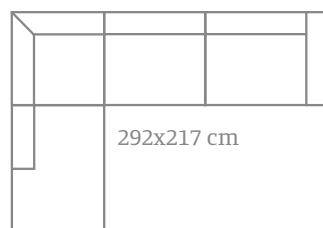

Fra **20.570,-**

262x148 cm

Original 02 / Z-D-G-arm

Relax sofa m/open end

Fra **28.160,-**

292x217 cm

Original 03 / arm-P-D-O-arm

Hjørnesofa

Fra **29.520,-**

292x229 cm

Original 04 / arm-F-D-Z3

Relax sofa m/open end

Fra **24.440,-**

261x220 cm

Original 05 / Z-D2-F-H2-arm

U-sofa

Fra **35.850,-**

352x236 cm

Original 06 / arm-P-arm + arm-O-arm

Sofasæt

Fra **26.920,-**

219x88 cm

156x88 cm