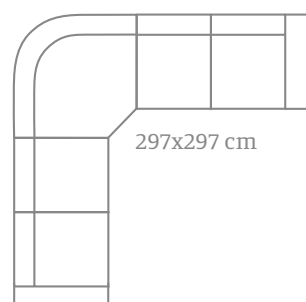

## Forslag til modulopstillinger

Lux 01 / arm-G2-H7-arm  
Chaiselong sofa

Fra 27.310,-

Lux 02 / arm-F-Q2-F-arm  
Hjørnesofa

Fra 35.520,-

Lux 03 / F1-D2-G-arm  
Relax sofa m/open end

Fra 32.600,-

# PASSION SLIM

Modul	Beskrivelse	Gr. 1	Gr. 2	Gr. 3	Gr. 4	Gr. 5	Gr. 6	Læder 60,65	Læder 80	Læder 70,71,85	Læder 90,95
02,04,08	Armlæn	2360	2420	2540	2640	2850	3130	3940	4150	4340	4680
00	Dækplade	1640	1710	1800	1890	2020	2200	2760	2880	3010	3100
!	Beklædt ramme	1830	1830	1830	1830	1830	1830	2260	2260	2420	2540
N6	1 pers.	3630	3880	4030	4310	4500	4930	5700	6140	6420	6940
N	1 pers.	3880	4030	4150	4430	4680	5150	5980	6260	6510	7100
A6	1,5 pers.	4150	4430	4650	4930	5210	5740	6670	7100	7440	8030
A	1,5 pers.	4500	4650	4930	5120	5430	5950	7220	7600	7940	8620
O6	2 pers.	6260	6510	6880	7290	7690	8430	8560	8840	9330	10010
O	2 pers.	6940	7290	7630	8060	8400	9240	8900	9360	9770	10630
F6	2,5 pers.	7290	7600	8030	8530	9020	9920	10350	12060	12620	13670
F	2,5 pers.	7940	8220	8490	8960	9580	10540	11840	12460	12990	14110
G6 / P6	3 pers.	8030	8370	8930	9240	10110	11130	14040	14970	15810	16990
G / P	3 pers.	10540	10940	11530	12090	12740	14010	16180	17020	17730	19250
G26 / P26	3,5 pers.	10510	10850	11590	12090	12990	14290	16990	17860	18630	19670
G2 / P2	3,5 pers.	11780	12090	12930	13330	14230	15660	17860	18790	19560	20650
T	Chaiselong	6420	6670	6910	7290	7530	8310	9890	10420	10940	11810
F1	Relax	6820	7130	7470	7750	8250	9050	10850	11440	11940	12930
F4	Relax	7940	8370	8680	8990	9580	10540	11840	12460	12990	14110
D / Q	Hjørne	7320	7600	8030	8370	8870	9730	10700	11250	11720	12770
D2	Hjørne	9700	10140	10630	11010	11750	12930	14110	15190	15500	16830
B	Puf	2050	2110	2200	2330	2420	2670	3350	3530	3690	4000
B1	Puf	4500	4650	4930	5080	5460	5980	7440	7870	8180	8930
X	Nakkepude	870	900	930	960	990	1090	1430	1490	1580	1670
X12	Nakkepude	1270	1300	1330	1360	1400	1520	1830	1890	1980	2110