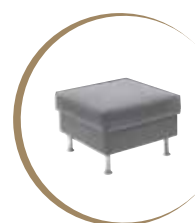

Tilføj en puf
B: 64 x 64 cm
B1: 125 x 56 cm
B2: 64 x 80 cm
*B3: 78 x 88 cm